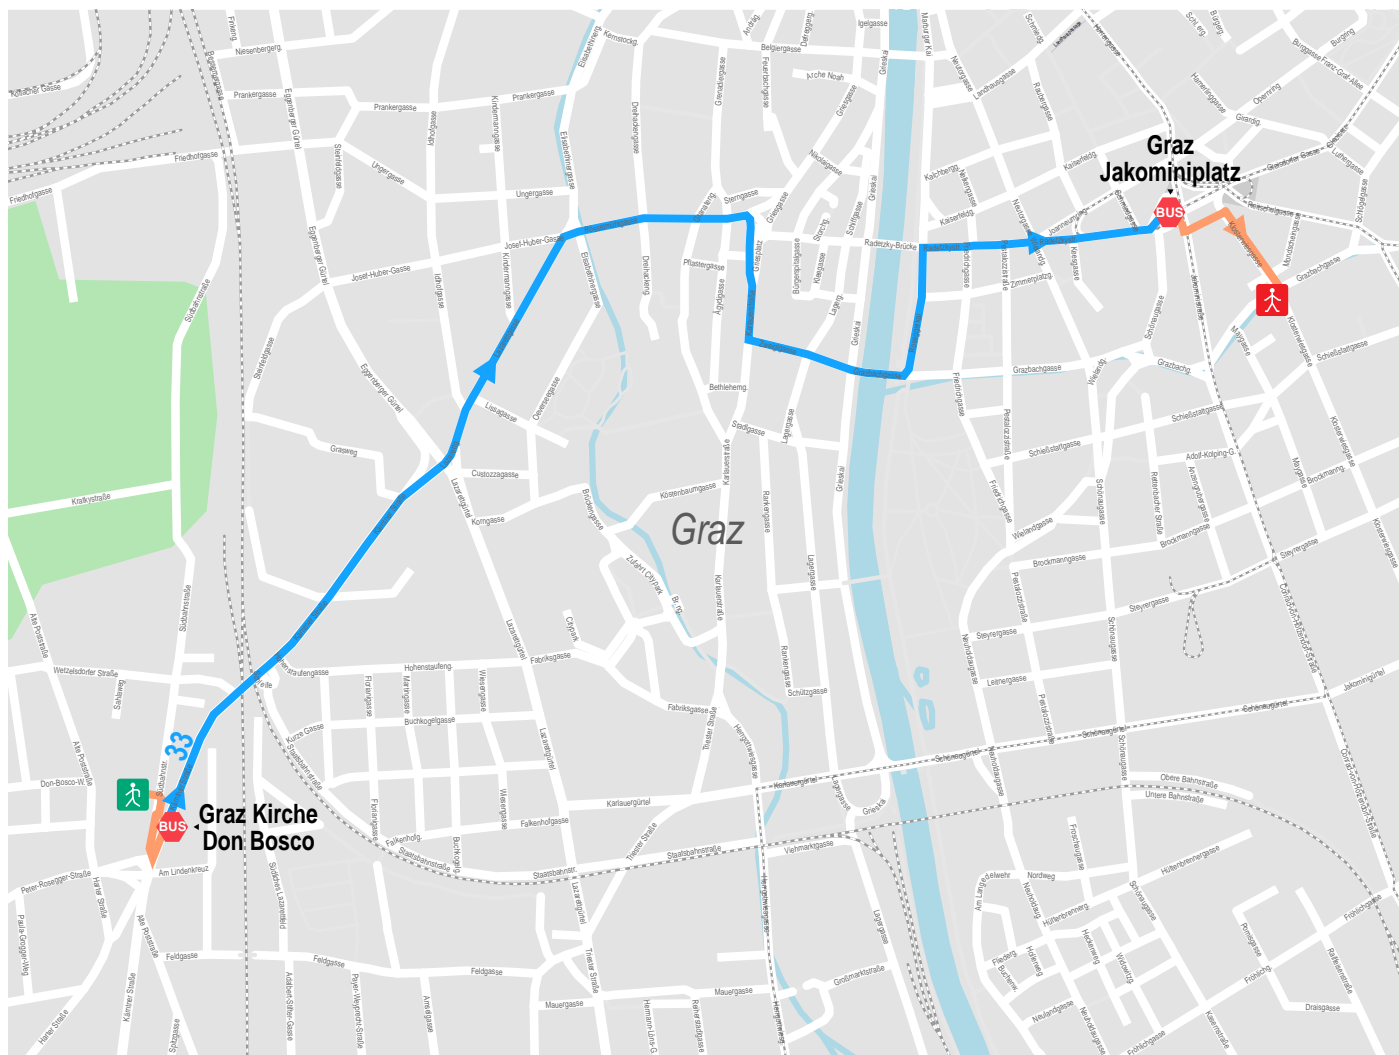

Weg von Graz, Südbahnstraße 100 nach Graz, Grazbachgasse 33

© Land Steiermark, Stadt Graz und Verkehrsverbund Steiermark

- Stadtbus
- Fußweg
- Bus
- Start Fußweg
- Ende Fußweg

1		Fußweg	Graz, Südbahnstraße 100	Graz Kirche Don Bosco	0.180 km
2		Stadtbus 33	Graz Kirche Don Bosco	Graz Jakominiplatz	2.913 km
3		Fußweg	Graz Jakominiplatz	Graz, Grazbachgasse 33	0.339 km